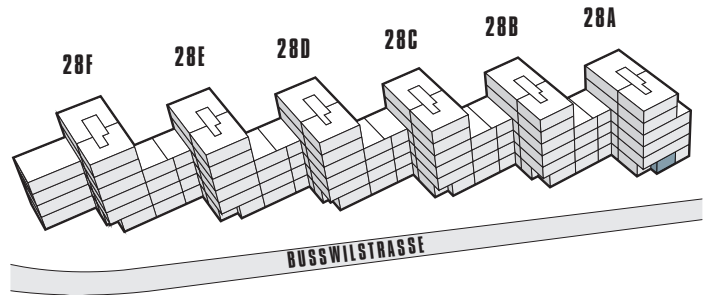

PORTA LYSSA

Leben auf der Sonnenseite.

1.5-ZIMMER-WOHNUNG

64.5 m²

EG

28A.01

0 1 5

Massstab 1:100