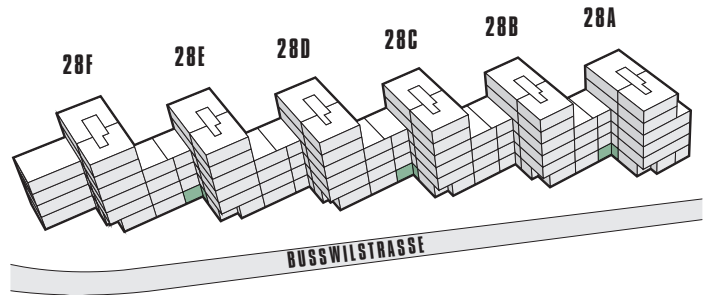

# PORTA LYSSA

Leben auf der Sonnenseite.

**3.5-ZIMMER-WOHNUNG**

**88.5 m<sup>2</sup>**

EG

28A.02 | 28C.03 | 28E.03

0 1 5

Massstab 1:100