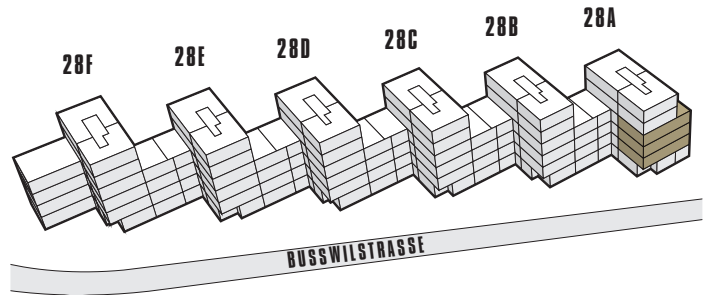

# PORTA LYSSA

Leben auf der Sonnenseite.

## 5.5-ZIMMER-WOHNUNG

144.6 m<sup>2</sup>

1.OG	28A.11
2.OG	28A.21
3.OG	28A.31

0 1 5

Massstab 1:100