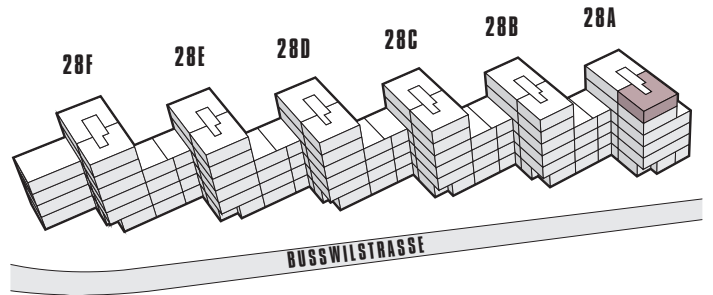

PORTA LYSSA

Leben auf der Sonnenseite.

2.5-ZIMMER-WOHNUMG

70.3 m²

5.0G

28A.51

0 1 5

Massstab 1:100