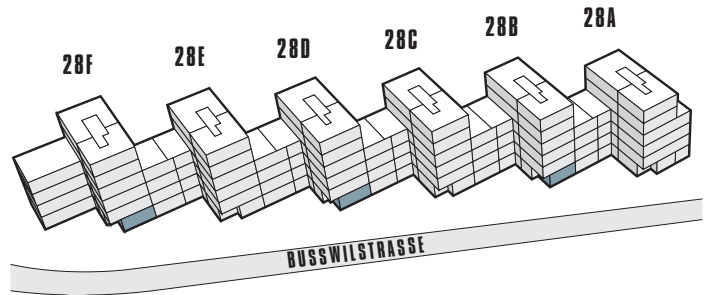

# PORTA LYSSA

Leben auf der Sonnenseite.

**1.5-ZIMMER-WOHNUMG**

**52.0 m<sup>2</sup>**

EG

28B.02 | 28D.02 | 28F.02

0 1 5

Massstab 1:100