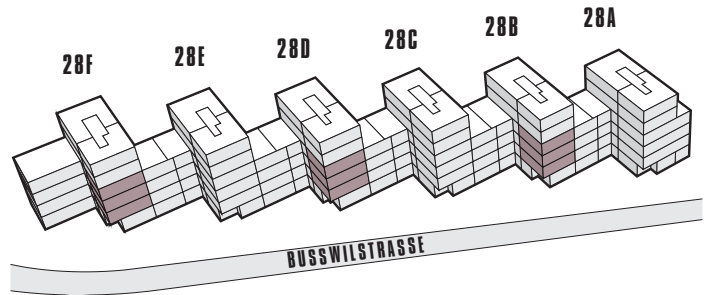

PORTA LYSSA

Leben auf der Sonnenseite.

2.5-ZIMMER-WOHNUNG

70.3 m²

1.OG	28B.12 28D.12 28F.12
2.OG	28B.22 28D.22 28F.22
3.OG	28B.32 28D.32 28F.32

0 1 5

Massstab 1:100