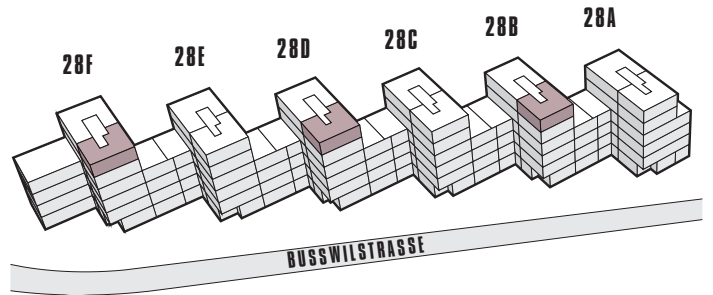

PORTA LYSSA

Leben auf der Sonnenseite.

2.5-ZIMMER-WOHNUNG

69.8 m²

5.0G

28B.51 | 28D.51 | 28F.51

0 1 5

Massstab 1:100