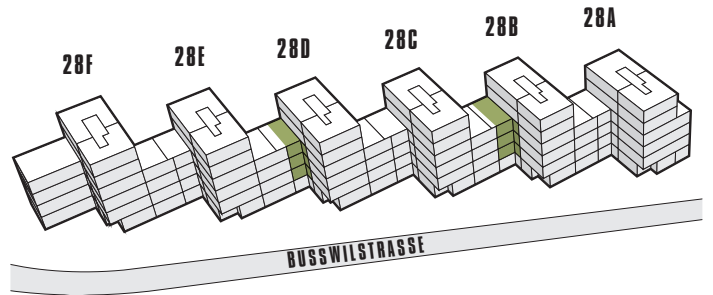

PORTA LYSSA

Leben auf der Sonnenseite.

4.5-ZIMMER-WOHNUNG

117.1 m²

1.OG	28B.13 28D.13
2.OG	28B.23 28D.23
3.OG	28B.33 28D.33

0 1 5

Massstab 1:100