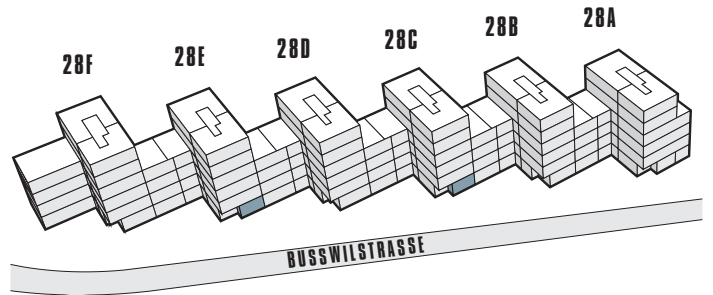

PORTA LYSSA

Leben auf der Sonnenseite.

1.5-ZIMMER-WOHNUNG

42.4 m²

EG

28C.02 | 28E.02

0 1 5

Massstab 1:100