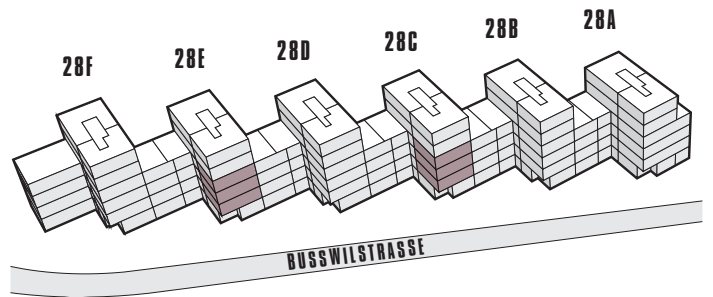

PORTA LYSSA

Leben auf der Sonnenseite.

2.5-ZIMMER-WOHNUNG

72.1 m²

1.OG	28C.12 28E.12
2.OG	28C.22 28E.22
3.OG	28C.32 28E.32

0 1 5

Massstab 1:100