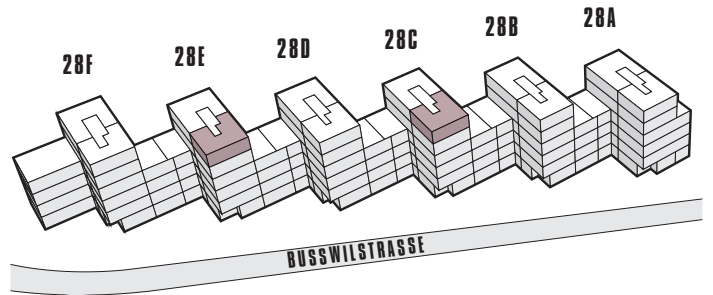

# PORTA LYSSA

Leben auf der Sonnenseite.

**2.5-ZIMMER-WOHNUNG**

**71.7 m<sup>2</sup>**

5.0G

28C.51 | 28E.51

0 1 5

Massstab 1:100