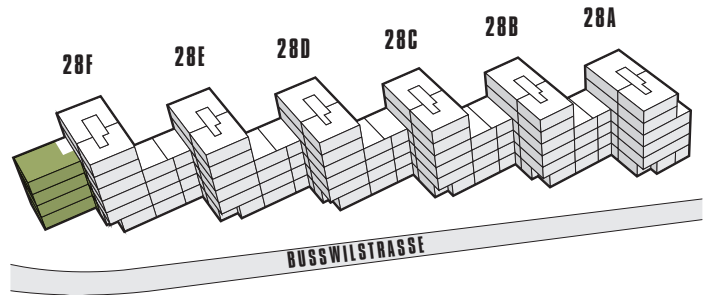

# PORTA LYSSA

Leben auf der Sonnenseite.

## 4.5-ZIMMER-WOHNUNG

116.4 m<sup>2</sup>

EG	28F.03
1.OG	28F.13
2.OG	28F.23
3.OG	28F.33

0 1 5

Massstab 1:100