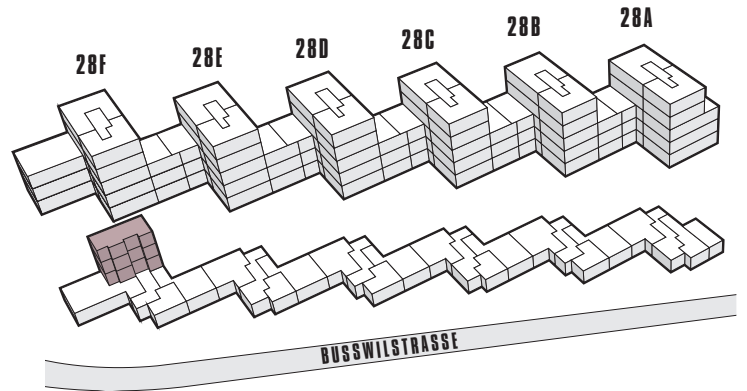

PORTA LYSSA

Leben auf der Sonnenseite.

2.5-ZIMMER-WOHNUNG

64.4 m²

1.OG	28F.14
2.OG	28F.24
3.OG	28F.34

0 1 5

Massstab 1:100