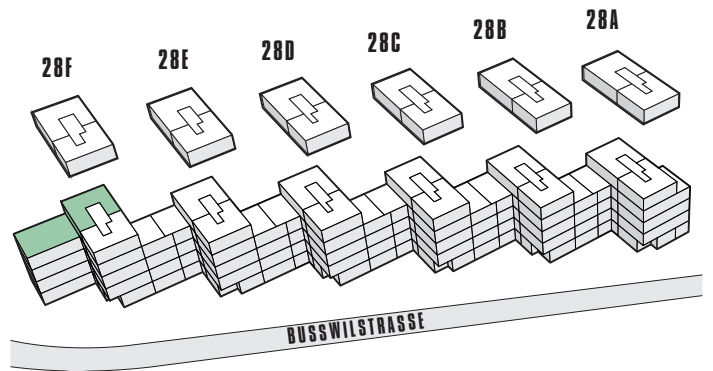

# PORTA LYSSA

Leben auf der Sonnenseite.

**3.5-ZIMMER-WOHNUNG**

**96.4 m<sup>2</sup>**

4.OG

28F.42

0 1 5

Massstab 1:100